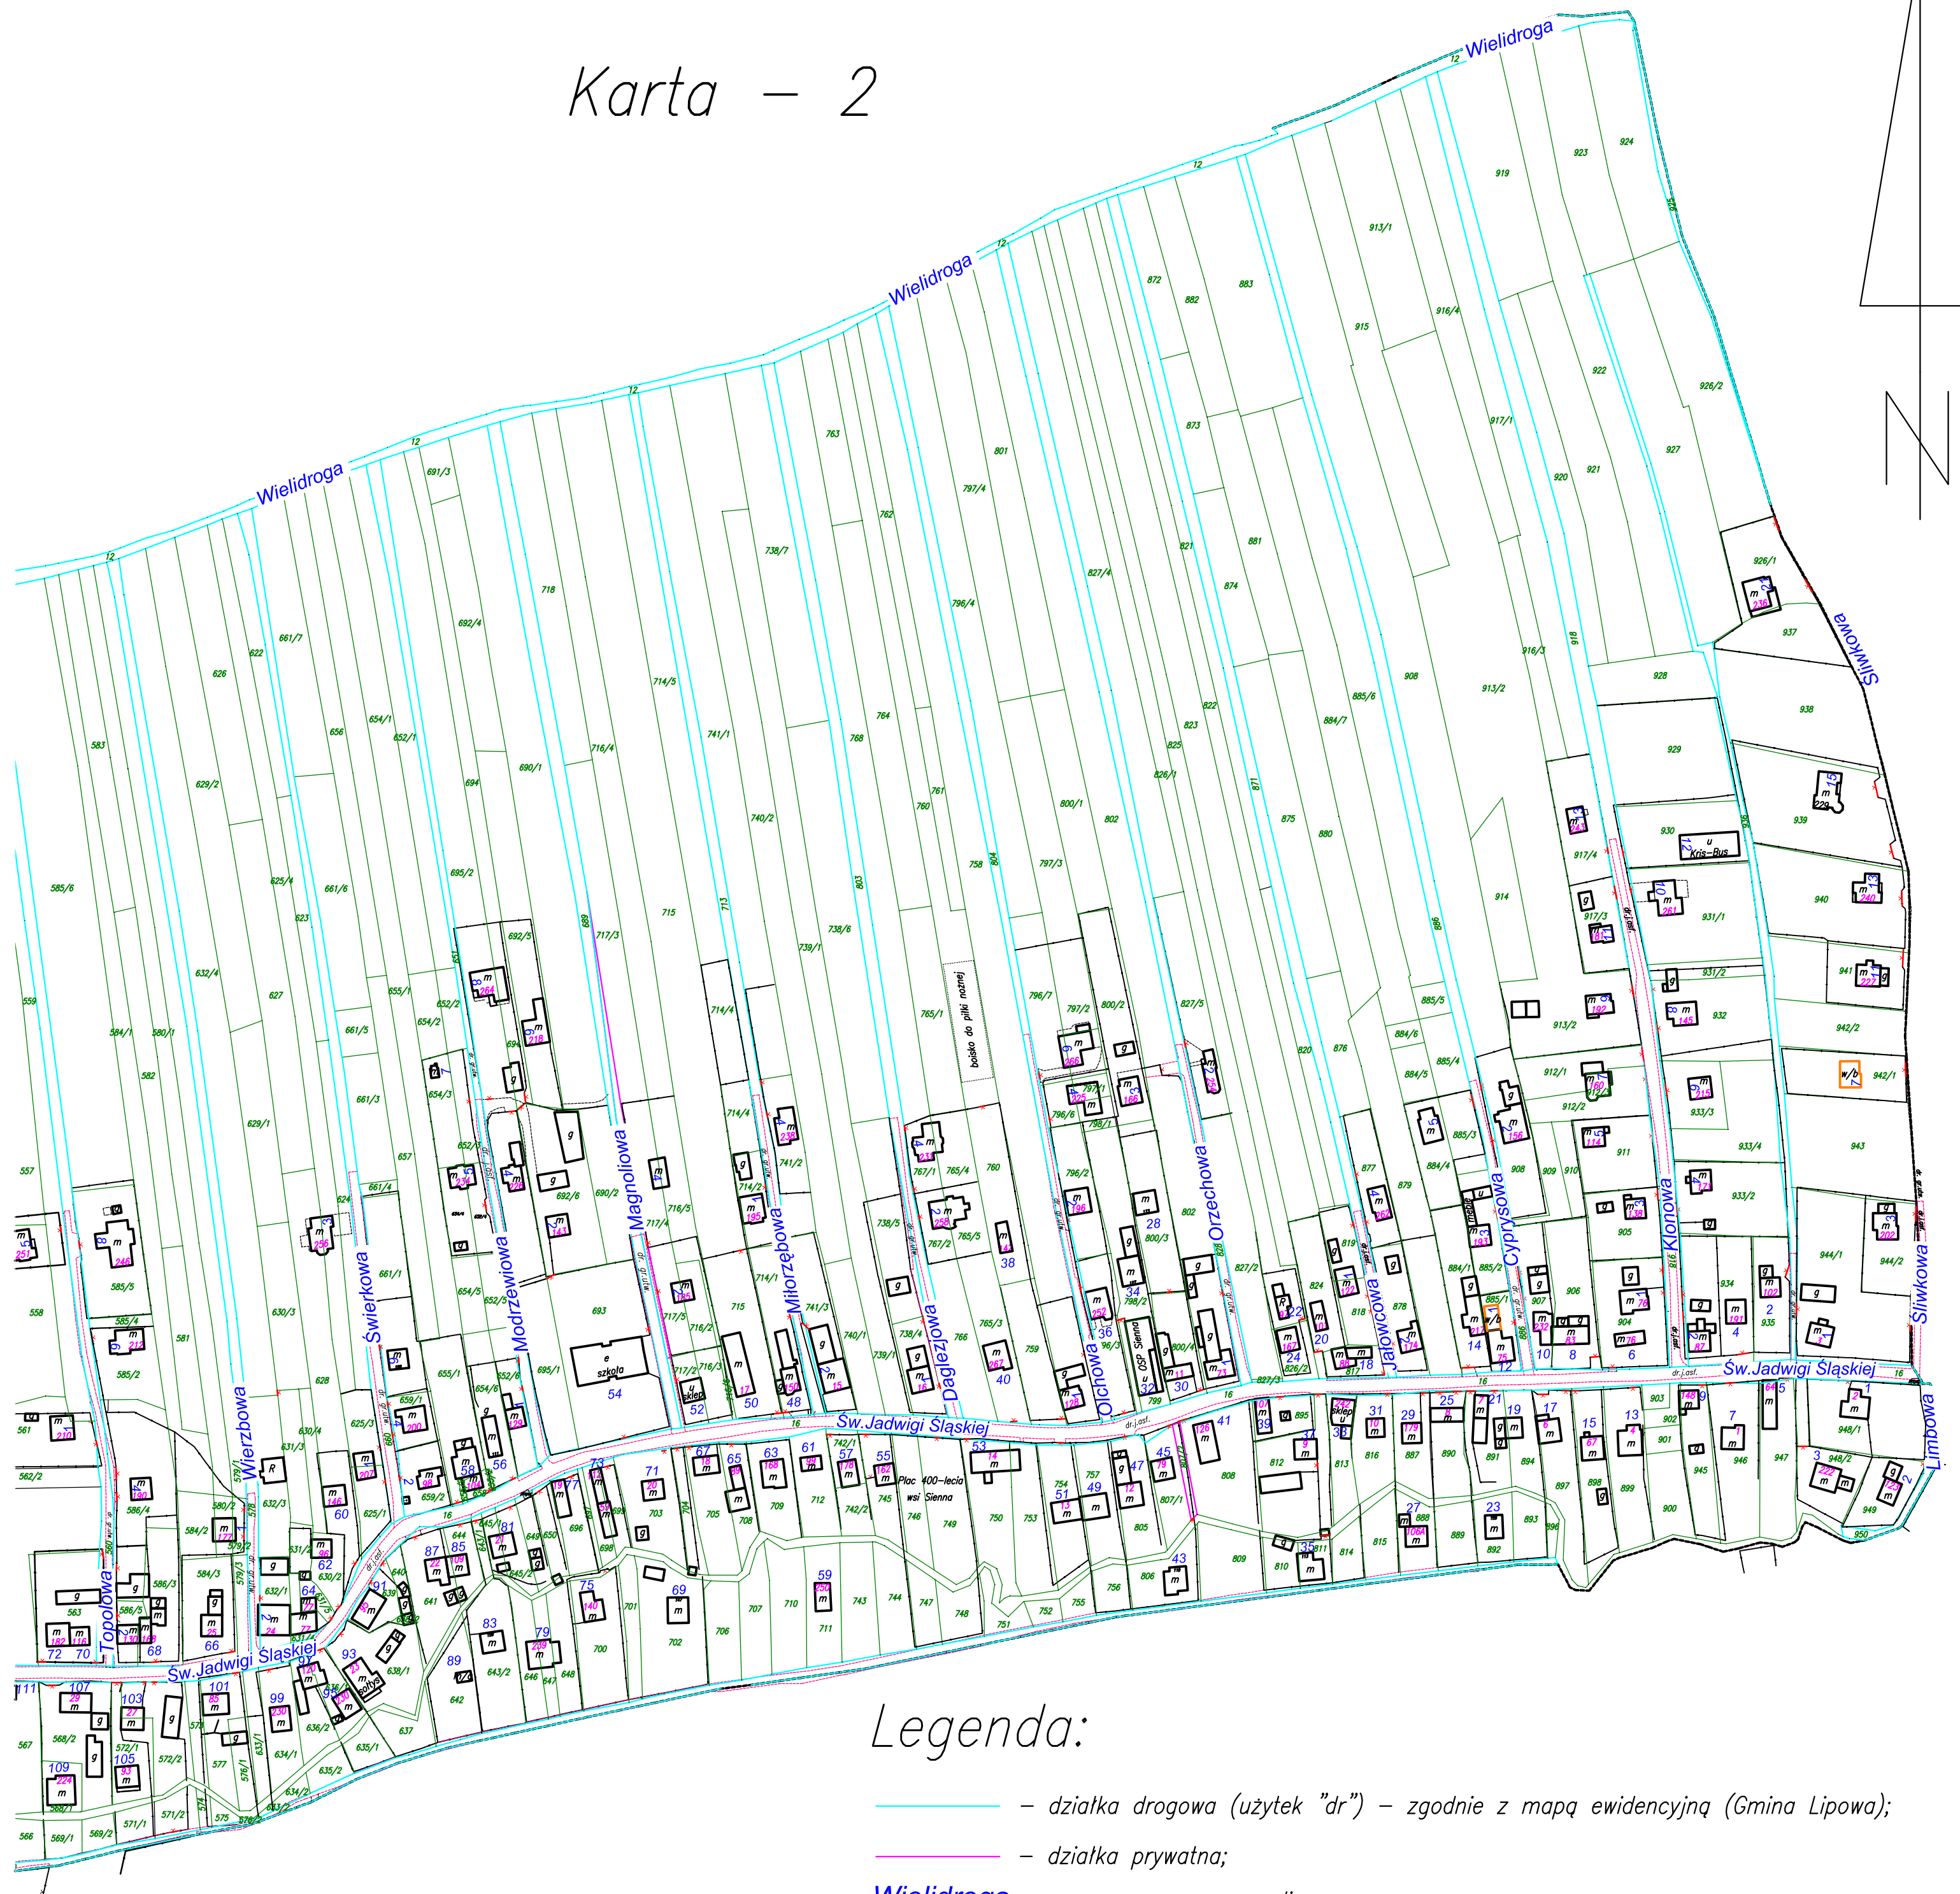

Nazewnictwo ulic – sołectwo SIENNA

Karta – 2

Legenda:

-  – działka drogowa (użytek "dr") – zgodnie z mapą ewidencyjną (Gmina Lipowa);
-  – działka prywatna;
- Wielidroga** – proponowana nazwa ulicy;
- dr.j.asf.* – droga asfaltowa;
- dr.gr.utw.* – droga gruntowa utwardzona;
- m* – budynek mieszkalny;
- g* – budynek gospodarczy (garaż, inny);
- e* – budynek szkoły;
- u* – budynek handlowo-usługowy;
- R* – budynek w ruinie;
- f.* – fundament;
- w/b* – budynek w budowie;
- 186** – nr ewidencyjny działki;
- 79** – dotychczasowy nr budynku;
- 66** – proponowany nr adresowy;