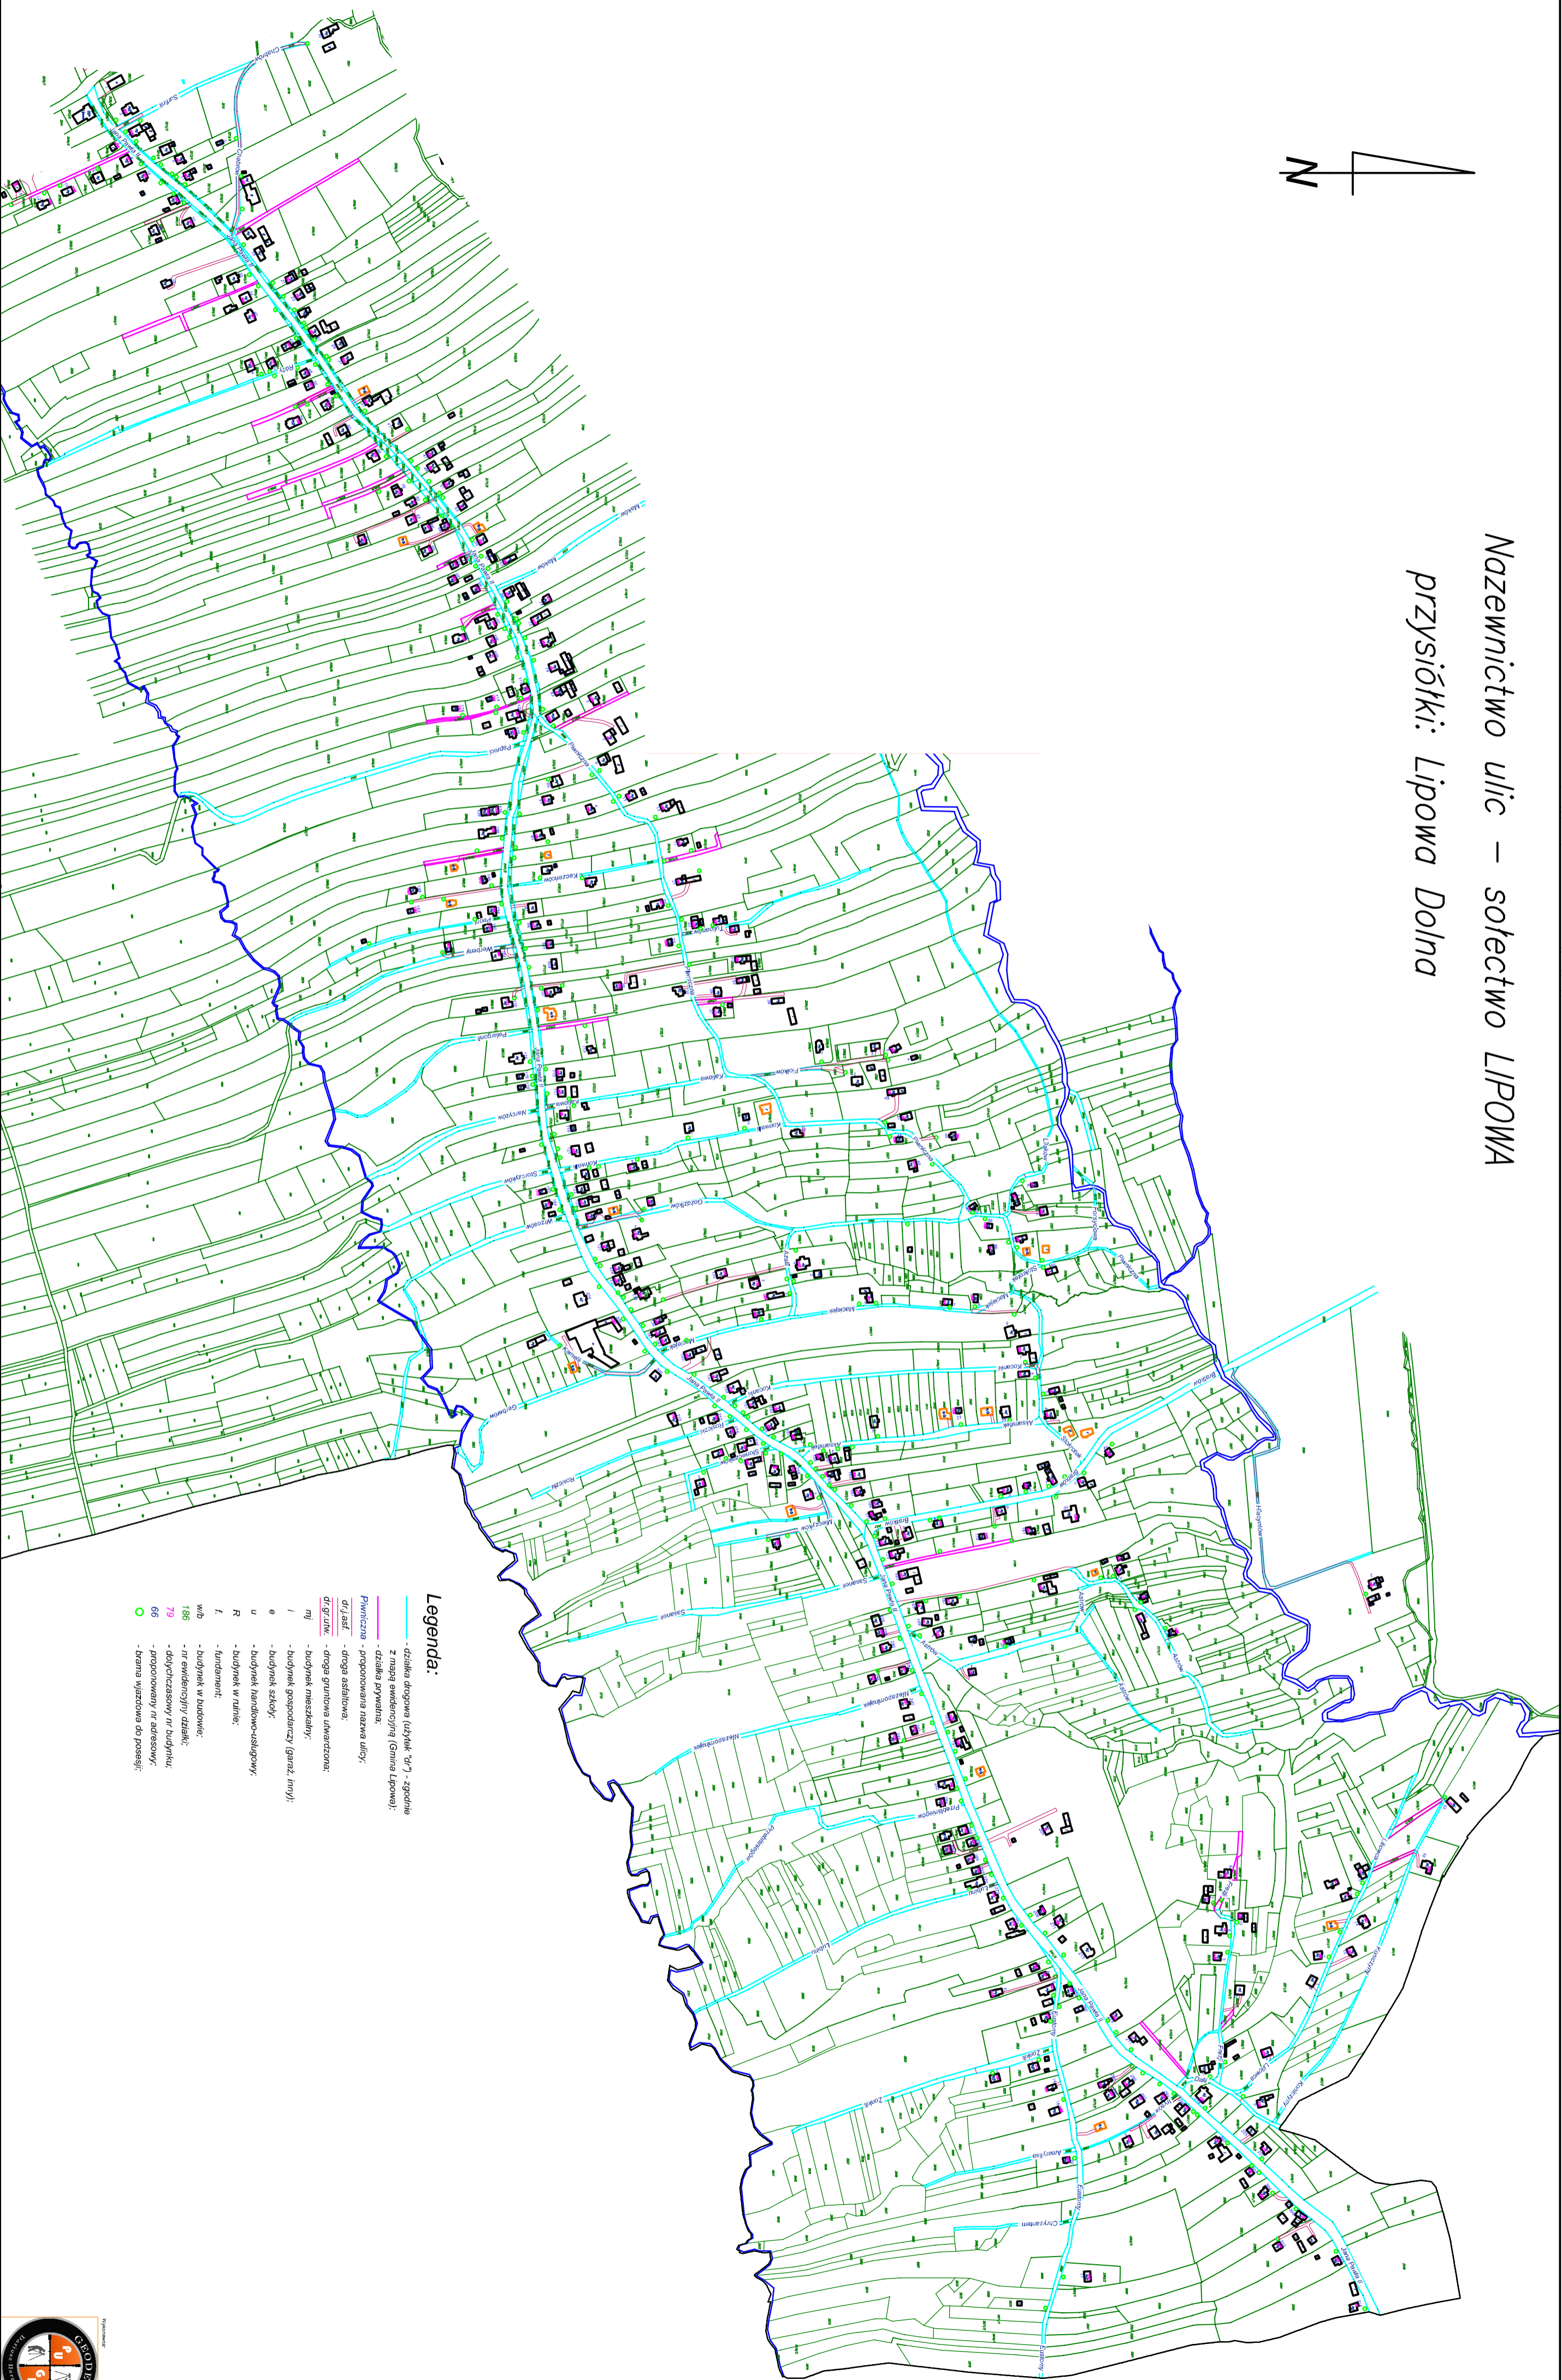

Nazewnictwo ulic – sołectwo LIPOWA
przysiółki: Lipowa Dolna

Legenda:

-  - działka drogowa (użytek "D") - zgodnie z mapą ewidencyjną (Gmina Lipowa);
-  - działka prywatna;
-  - działka - proponowana nazwa ulicy;
-  - dr. asf. - droga asfaltowa;
-  - dr. gr. ulic. - droga gminowa utrzymaną;
-  - ul. - ulica;
-  - ul. - ulica;
-  - ul. - ulica;
-  - budynek mieszkalny;
-  - budynek gospodarczy (garaż, hmy);
-  - budynek szkoły;
-  - budynek handlowo-usługowy;
-  - budynek w ruinie;
-  - fundament;
-  - budynek w budowie;
-  - nr ewidencyjny działki;
-  - 188 - dotyczący nr działki;
-  - 79 - dotyczący nr budynku;
-  - 66 - proponowany nr adresowy;
-  - 66 - karna wierzchoła do posesji;